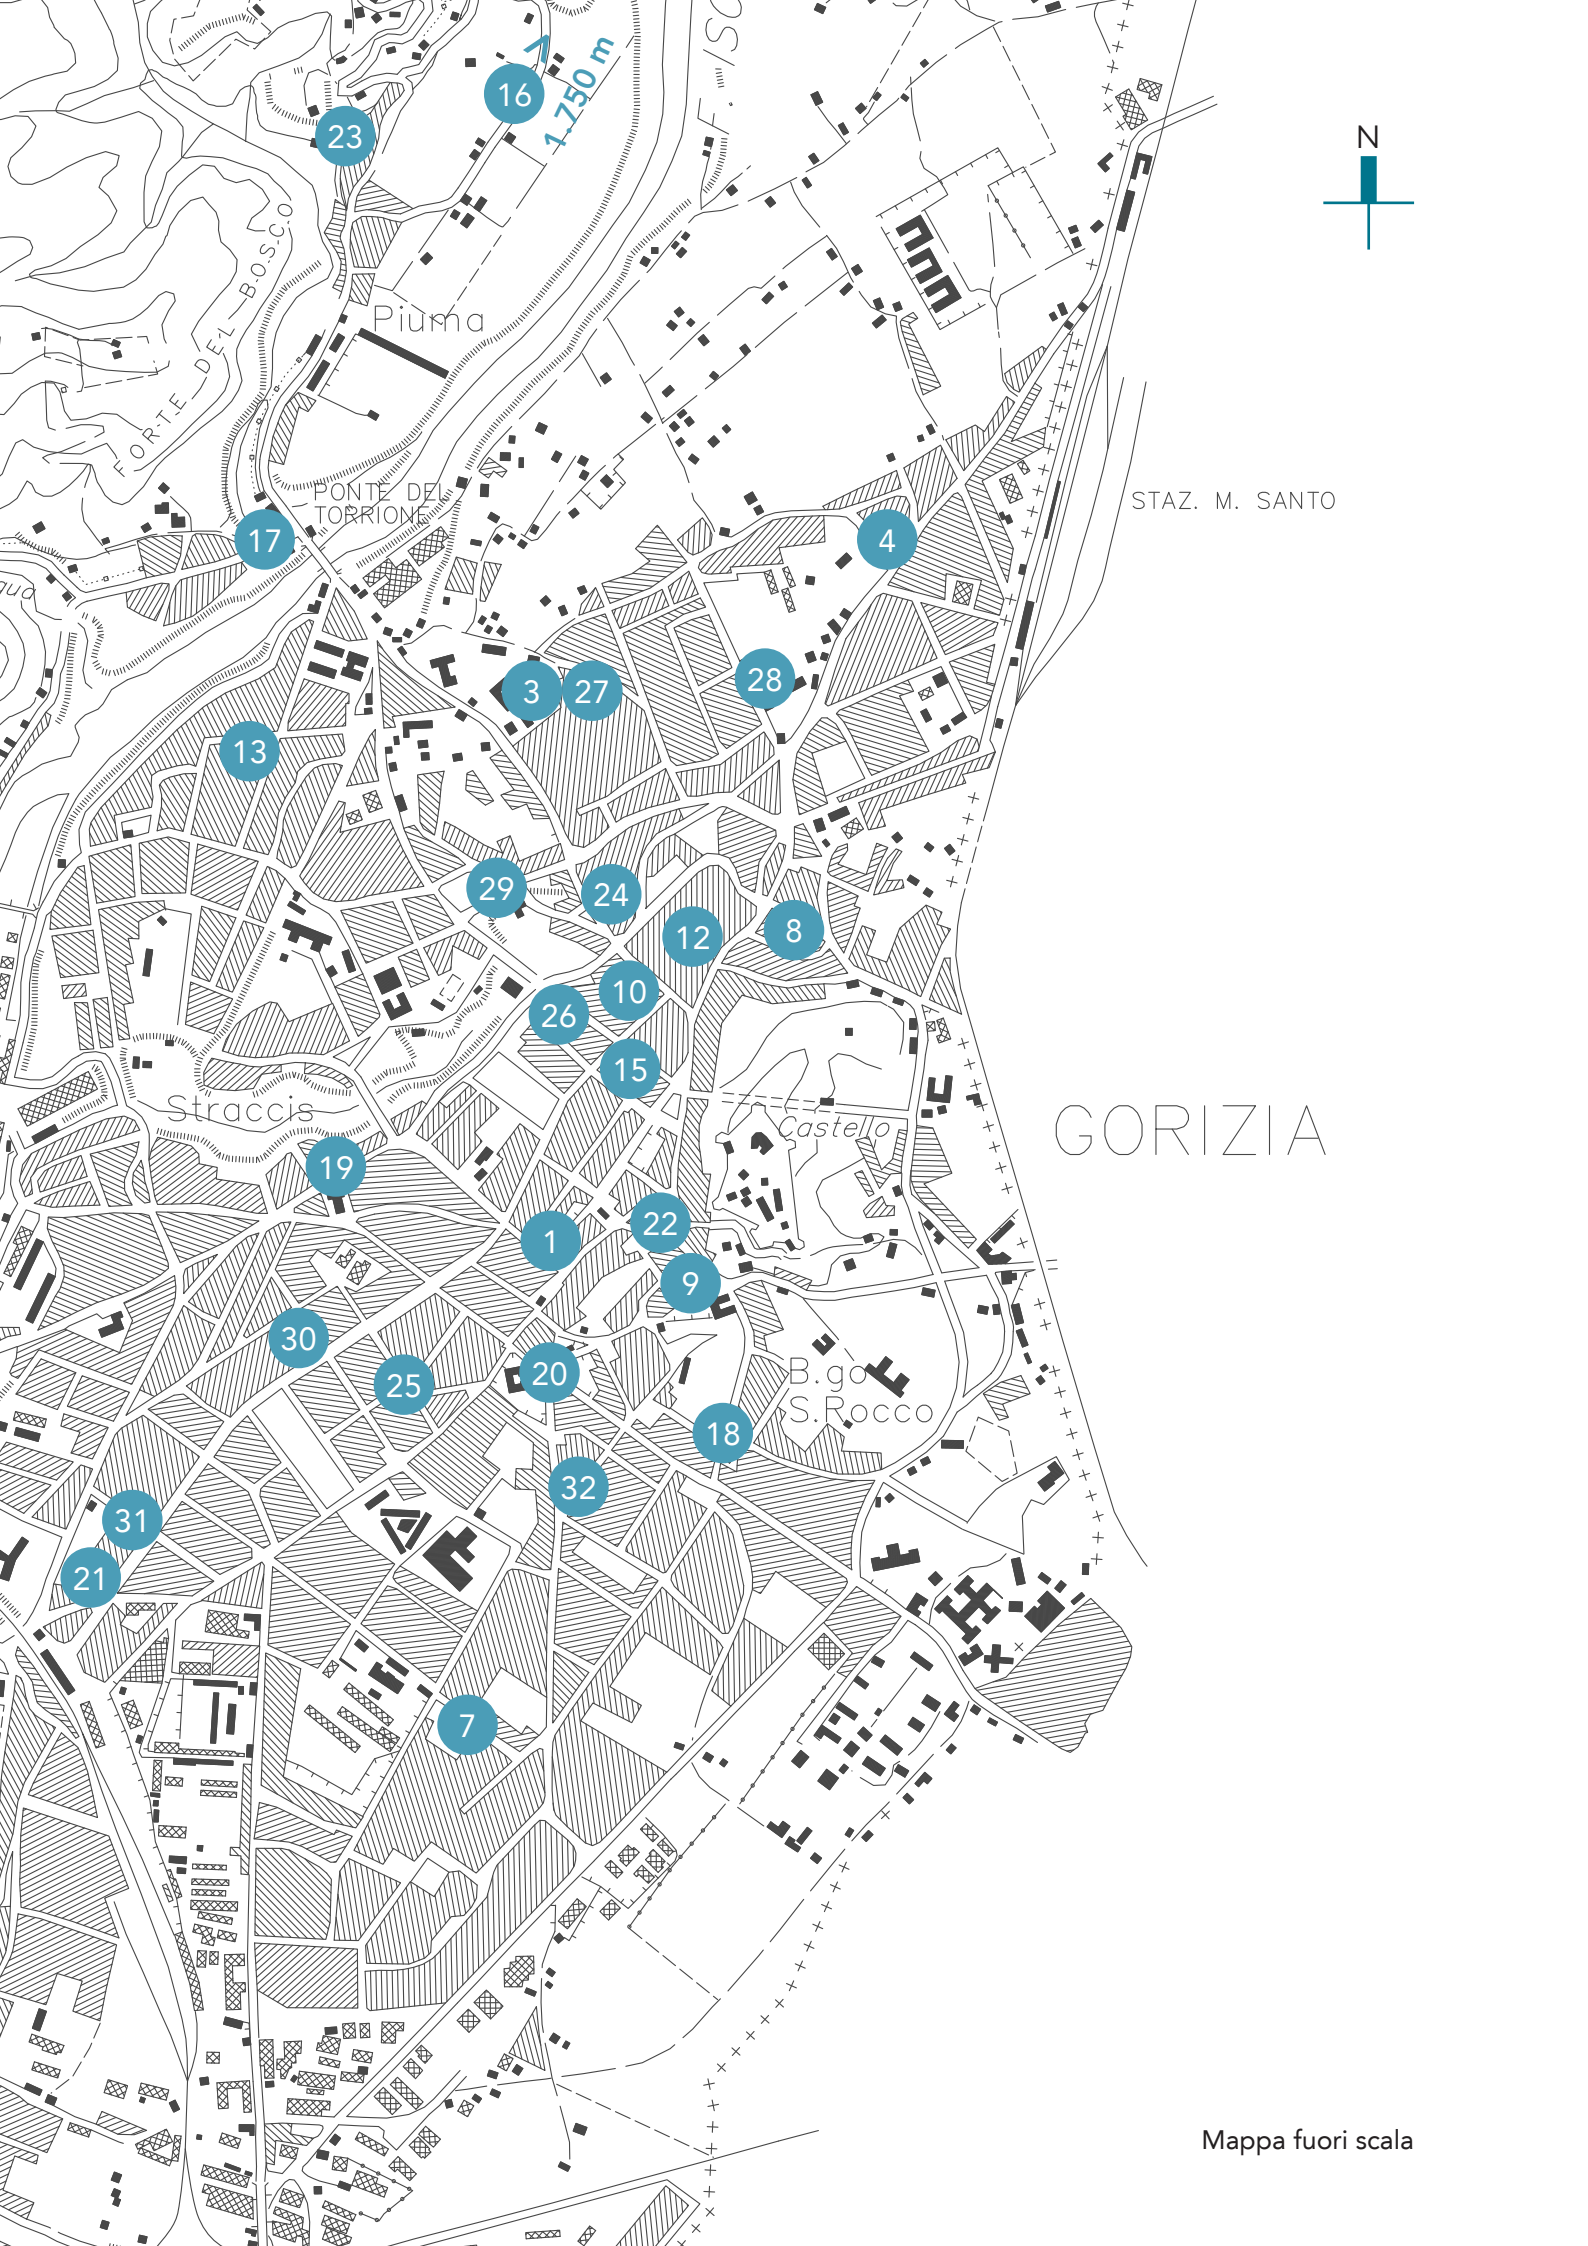

STAZ. M. SANTO

GORIZIA

Mappa fuori scala

Piave

PONTE DEL TORRIONE

Straccis

Castello

B. go S. Rocco

16

23

17

4

3

27

28

13

29

24

12

8

26

10

15

19

1

22

9

30

25

20

18

31

32

21

7